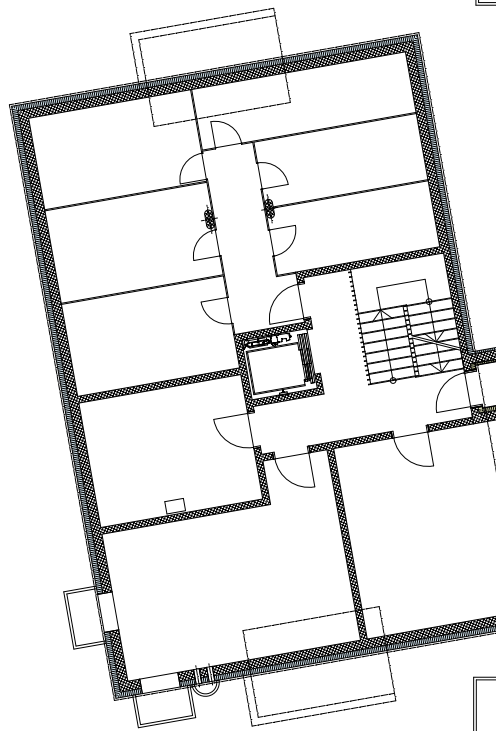

Wohnüberbauung
"Wingertgass"
in 9475 Sevelen

Masstab 1:200

TIEFGARAGE
31 Abstellplätze