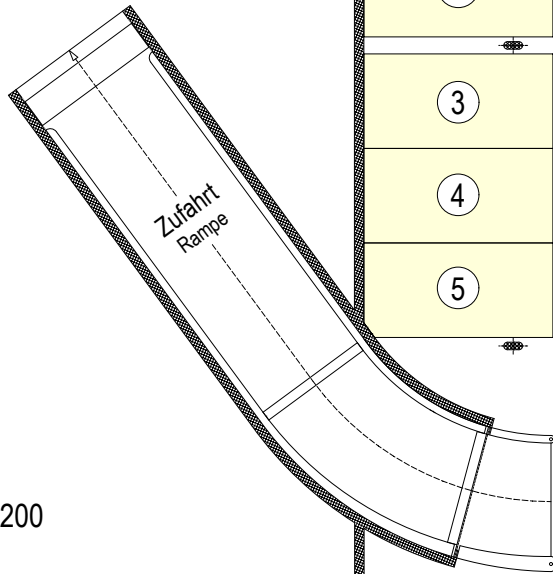

Wohnüberbauung
"Wingertgass"
in 9475 Sevelen

Masstab 1:200

TIEFGARAGE
31 Abstellplätze