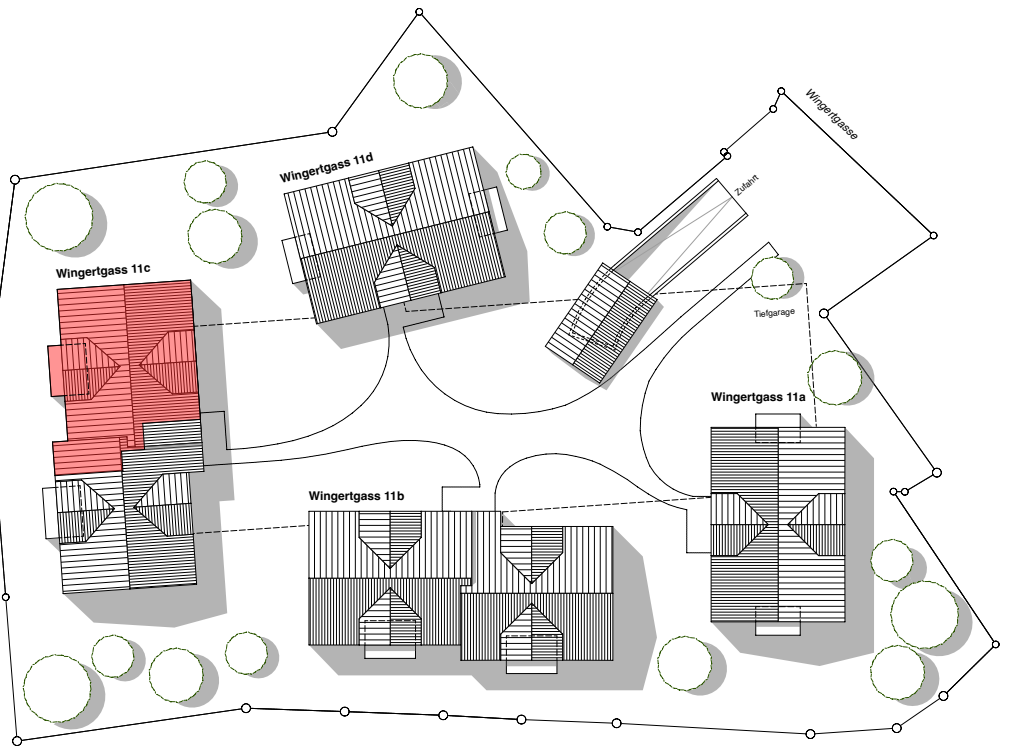

Wohnüberbauung "Wingertgass" in 9475 Sevelen

Wingertgass 11c 5.5 ZWG EG rechts (C2)

Nettogeschossfläche 120.40 m²
 Sitzplatz 12.10 m²
 Kellerabteil 1 13.20 m²

Masstab 1:100

Sit
BF: 1